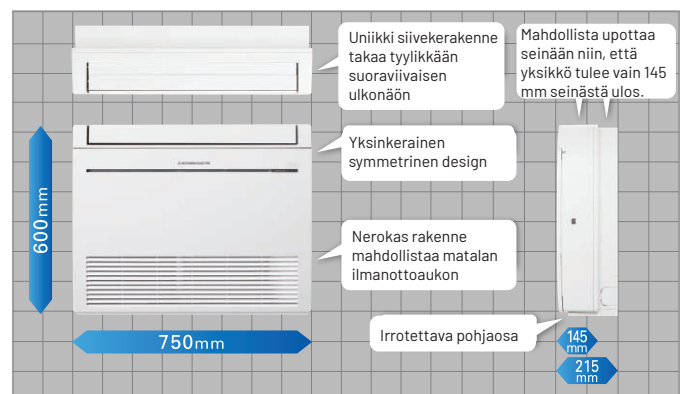

Lattiamalli

4/2023

Lattiamallin ilmalämpöpumppu - Mitsubishi Electric MFZ-KW ja MFZ-KT

Energiatehokas ja tyylikäs lattiamallin sisäyksikkö sopii mitä vaativimpiin tiloihin. Ympäristöystävällinen R32 kylmäaine ja Hyper Heating ulkoyksikkö takaavat tehokkaan toiminnan vielä kovillakin pakkasilla.

Huippuominaisuudet

- helposti puhdistettavat suodattimet
- viikkoajastin
- 10 asteen ylläpitolämpö
- nopea lämpötilan nosto kaksiosaisella ilmanohjauksella
- takkatoiminto

Nopea lämpötilan nosto kiertää osan puhallusilmasta uudestaan kennon läpi, jotta huoneen lämpötila saadaan nopeasti halutulle tasolle.

Tekniset tiedot

MALLI		KW35VGHZ	
Sisäyksikkö			MFZ-KW35VG
Ulkoyksikkö			MUFZ-KW35VGHZ
Lämmitystoiminto	Energiatohokkuusluokka/SCOP		A+/4,1
	Pdesignh	kW	3,6
	Lämmitysteho [nimellisteho]	kW	0,2 - 6,0 [4,3]
	Lämmitysteho -15°C	kW	4,3
	Lämmitysteho -25°C	kW	2,6
	Taattu toiminta-alue (ulkolämpötila)	°C	-25 ~ +24
Jäähdytystoiminto	Energiatohokkuusluokka/SEER		A++/8,1
	Pdesignc	kW	3,5
	Jäähdytysteho [nimellisteho]	kW	0,7 - 4,3 [3,5]
	Taattu toiminta-alue (ulkolämpötila)	°C	-10 ~ +46
Sisäyksikkö	Mitat (k x l x s)	mm	600 x 750 x 215
	Paino	kg	15
	Äänenpainetaso (L _{PA}) (min-max)*	dB	18 - 25 - 30 - 35 - 41
Ulkoyksikkö	Mitat (k x l x s)	mm	550 x 800 x 285
	Paino	kg	35
	Äänenpainetaso (L _{PA}) (jäähd. / lämm.)	dB	47 / 47
Asennustiedot	Putkikoko (neste, kaasu)	tuumaa	1/4, 3/8
	Maksimi putkipituus /korkeusero	m	20/12
	Jännite, vaihe/taajuus	V, vaihe/Hz	230, 1/50
	Varokekoko	A	13
Kylmäaine	Tyyppi / GWP		R32 / 675
	Tehdästyttö	kg	1,0
	Lisätäyttö (7 m jälkeen)	g/m	20
MALLI		KT25VG	
Sisäyksikkö R32 multisplitjärjestelmään			MFZ-KT25VG
Sisäyksikkö	Mitat (k x l x s)	mm	600 x 750 x 215
	Paino	kg	14,5
	Äänenpainetaso (L _{PA}) (min-max)*	dB	24 - 28 - 34 - 39 - 44
Asennustiedot	Putkikoko (neste, kaasu)	tuumaa	1/4, 3/8